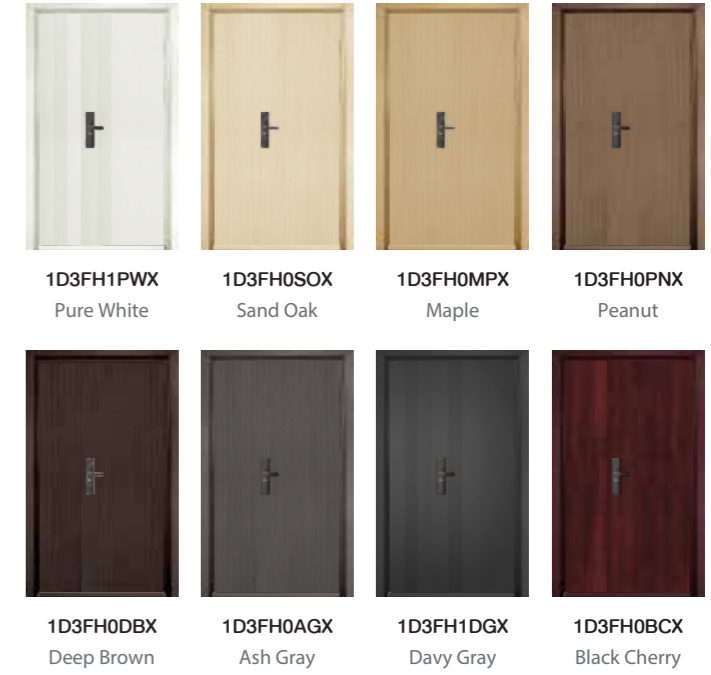

Half Door Set : ชุดประตูบานครึ่ง