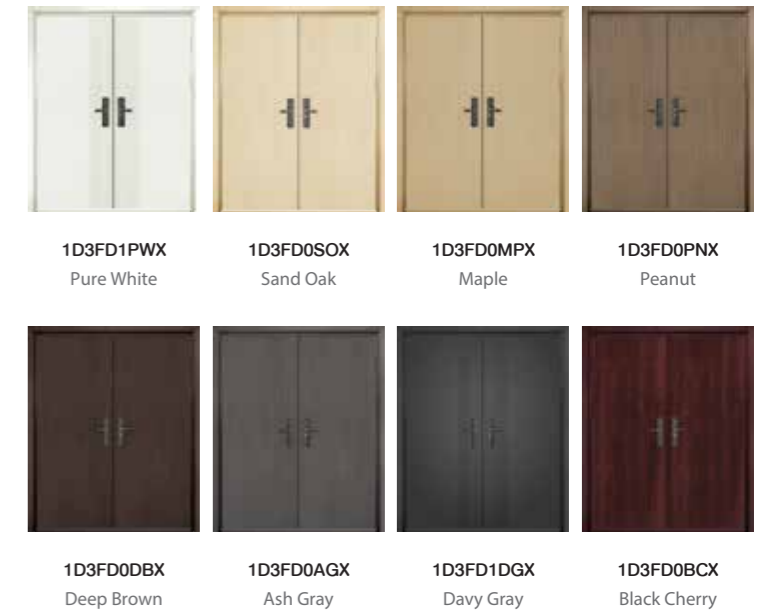

ชุดประตูเหล็กพร้อมวงกบ สวย แกร่งทน ตอบโจทย์ทุกพื้นที่

Single Door Set : ชุดประตูบานเดี่ยว

Half Door Set : ชุดประตูบานครึ่ง

Double Door Set : ชุดประตูบานคู่

Ferrum

by Leowood

ประตูเหล็ก สวย แกร่งทน ตอบโจทย์ทุกพื้นที่