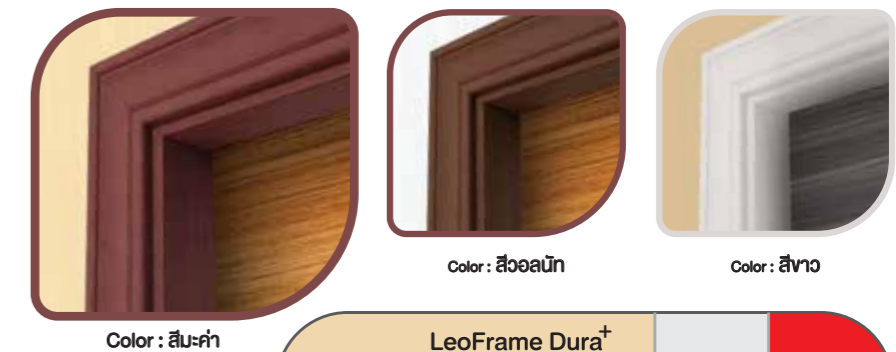

LeoFrame Dura⁺	ราคาปกติ (Standard)	พิเศษ (Special)
วงกบขนาด : (2" x 4") 40/90 mm. ขนาด (ซม.) Size (cm.)		
คิ้วไม้ขนาด : 10 x 64 x 2100 mm. จำนวน 2 เส้น		
: 10 x 64 x 1000 mm. จำนวน 1 เส้น		
80 x 200 cm.	1,675.-	1,390.-